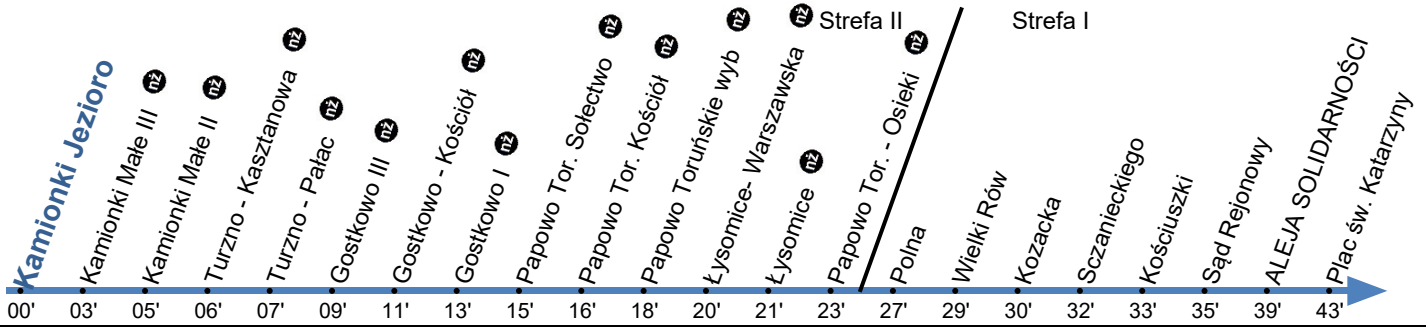

**141**Przystanek: **KAMIONKI JEZIORO 01**Kierunek: **PLAC ŚW. KATARZYNY**

Ważny od: 13.06.2026

Numer przystanku: 61000

Trasa: KAMIONKI JEZIORO - Kamionki Jezioro - Kamionki Małe - Turzno - Gostkowo - Papowo Toruńskie - Gostkowo - Papowo Toruńskie - Łysomice - Papowo Toruńskie - Osieki - Grudziądzka - Wameńczyka - Aleja Solidarności -> PLAC ŚW. KATARZYNY

Czas przejazdu / travel time / Reisezeit

Tolerancja odjazdu -1/+3 min.

**Codziennie od 13.06 do 26.06 i 17.08 do 31.08**

Godziny	9	10	11	12	13	14	15	16	17	18
Minuty	45				45					10

Codziennie od 27.06 do 16.08